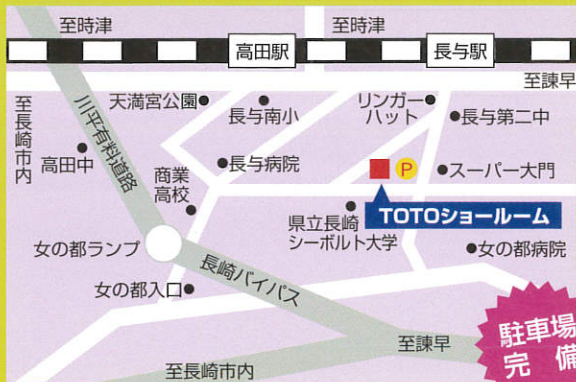

## 特別ご招待状

《開催日時》 2/25(土)・26(日) 10:00~17:00

《会場》 TOTO長崎ショールーム

本状をご持参の上、お気軽にお越しください。

会場

### TOTO長崎ショールーム

西彼杵郡長与町まなび野3-1-1

☎ 0120-43-1010