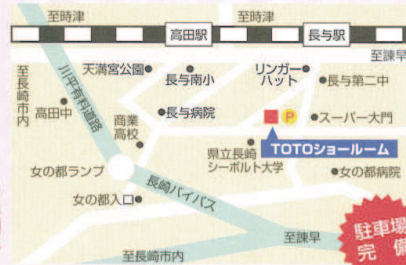

# 春のわくわく

日頃のご愛顧に感謝を込めて...  
お客様感謝祭  
Vol.17

# リフォームフェア

開催日 **2/28(土)・3/1(日)**

10:00~17:00

会場 **TOTO長崎ショールーム**

西彼杵郡長与町まなび野3-1-1  
TEL 0120-43-1010

駐車場完備

手の中で  
起こる奇跡...

驚きの連続を  
体感せよ!!