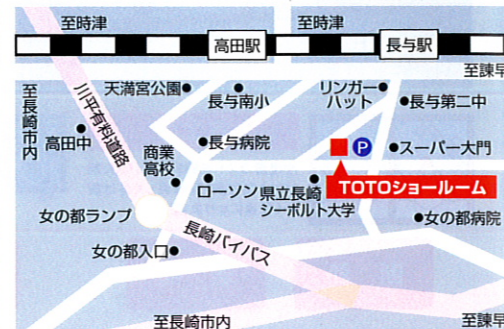

第8回 春のリモデルまつり

お得意様
限定

大感謝フェア

4月3日(土)・4日(日) AM10:00~PM5:00

楽しいイベント盛り沢山!!
日頃の感謝を込めて!!

2日間だけの
見積&成約
特典も!!

素敵な賞品をもらっちゃおう!!

サイコロ チャンス大会

詳しくは裏面に

TOTO社員の
I-Iによる韓国料理教室開催

今がチャンス!!
リフォーム版
エコポイント
スタート!! (裏面)

他にも、様々なエコアイデアの展示やイベントを行っています。また、暮らしでお困りのことや、エコについてのご質問等があればお気軽にお尋ねください。