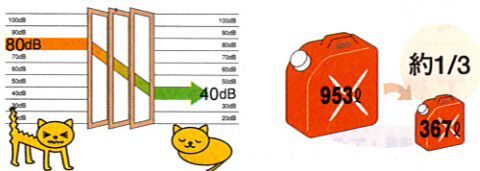

ニオイと湿気を吸うさらりあ〜と
建材

【ペットボトル(500ml) 約1本の湿気をコントロール】
【トイレのニオイを軽減】

ホワイト WT2001-1

樹脂製内窓 **プラマードU**

二重サッシにすることで防犯&エコの一石二鳥
室内温度の変化をおさえる。

【防音効果】騒音を40dbカット!!
【断熱・省エネ】灯油消費量約1/3!!

エコなプリウス試乗会 同時開催

make the style™
http://nctz.jp