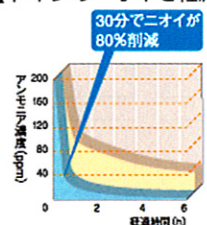

秋の 体感! 充実エコライフ!! 来てみんな!!!

リモデルまつり

第7回
9月12日(土)・13日(日) AM10:00~PM5:00

会場

TOTO長崎
ショールーム

西彼杵郡長与町まなび野3-1-1
TEL (095)813-5350

補助金&ローンで夢を叶えよう!!

究極のエコアイテム **太陽光発電**

今話題の太陽光発電。
来年からは、なんと
発電した電気が倍額
買取が開始!

NEOREST
HYBRID SERIES

生活の中で一番水を使っているのは実はなんとトイレ!!
ハイブリッド
ネオレスト
なら**65%**も
節水できます。

※従来の1.3Lと比較
年間上下水道代
約**23,324円**
お得!!

HYBRID ECOLOGY SYSTEM

- ①洗浄水量4.8Lを実現
- ②低水圧環境どこでも設置
- ③やわらかい便器洗浄音

*2009年6月現在(TOTO調べ)

私たち一人ひとりができるエコ。

CO2を大きく減らすためには、一人ひとりの行動が求められます。
生活の要である「住まい」を見直すことで大幅なCO2削減が実現できます。

私達が住まいからみなさんのエコ活動をお手伝いします。
子供たちのために地球の未来を守ろう。

ニオイと湿気を吸うさらりあ〜と
建材

【ペットボトル(500ml) 約1本の湿気をコントロール】
【トイレのニオイを軽減】

ホワイト WT2001-1

樹脂製内窓 **プラマードU**

二重サッシにすることで防犯&エコの一石二鳥
室内温度の変化をおさえる。

【防音効果】騒音を40dbカット!!
【断熱・省エネ】灯油消費量約1/3!!

エコなプリウス試乗会 同時開催

make the style™
http://nctz.jp

スーパー・ハイブリッドカー
PRIUS

新しいプリウスは、「世界最高の環境性能」と「走りの気持ちよさ」の両立をめざしたハイブリッド・シナジードライブ。ハイブリッドシステムにより「低燃費」「走行性能」「低排出ガス」「静粛性」を極めました。ぜひこの機会にご覧下さい。

ネット・ヨタ長崎株式会社

—システムキッチン—
LEGACESS

IHでキレイ&快適エコライフ。

高火力で調理時間も短縮。
レガセスなら収納力も抜群。
お掃除やお手入れもボタンひとつでラクチン。

TOTO新入社員
会場では、金くんの韓国料理教室開催!

火を使わず自然のエネルギーを利用してお湯を創ります

エコキュート

安い深夜電気料金で沸かし、空気中の熱を利用
⇒コスト大幅削減

従来システムより年間
約**13万円**
お得!!

エコウィル
ECOWILL

21%省エネルギー
CO2排出量32%↓

クリーンな都市ガスで発電し、そのとき出る熱でお湯もつくり、暖房もできる家庭用のガスコージェネレーションシステム

従来システムより年間
約**77,000円**
お得!!

魔法びん浴槽なら6時間たっても2度しか下がりません。

二重断熱で、ずっとあったか
魔法びん浴槽

夜はあったか入浴、朝はあったかお洗濯で省エネ&エコ。

-2℃
6 HOURS

従来システムより年間
約**4,800円**
お得!!

イベントに来て実感ください!!

会場では、他にも様々なエコアイデアの展示やイベントを行っています。また、暮らしでお困りのことや、エコについてのご質問等があればお気軽にお尋ねください。