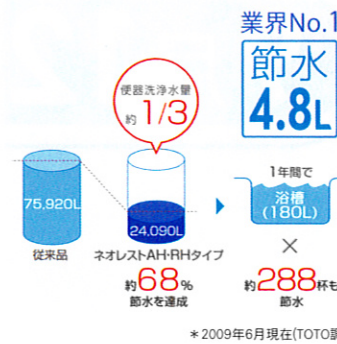

*2009年6月現在(TOTO調べ)

私たち一人ひとりができるエコ。

CO2を大きく減らすためには、一人ひとりの行動が求められます。
生活の要である「住まい」を見直すことで大幅なCO2削減が実現できます。

私達が住まいからみなさんのエコ活動をお手伝いします。
子供たちのために地球の未来を守ろう。

ニオイと湿気を吸うさらりあ〜と
建材

【ペットボトル(500ml) 約1本の湿気をコントロール】
【トイレのニオイを軽減】